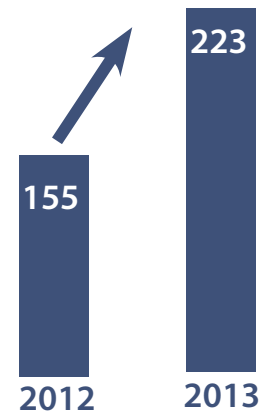

# RECHTE & RASSISTISCHE GEWALT IN SACHSEN 2013

Statistik der Opferberatung des RAA Sachsen e.V.

**223 Angriffe**  
\* 68 Angriffe mehr als 2012

**319 Betroffene**  
\* 104 Betroffene mehr als 2012

In 144 Fällen handelt es sich um Körperverletzungen

## Von 223 Angriffen sind ...

**85** rassistisch motiviert

**75** gegen »Nicht Rechte«  
und »Alternative«

**29** »politische Gegner«

**34** weitere

## Schwerpunktregionen

**Leipzig**  
58 Angriffe

**Dresden**  
33 Angriffe

**Erzgebirge**  
32 Angriffe

• seit 2011 kontinuierliche Zunahme rassistischer Gewalt

• höchste Angriffszahlen seit zwei Jahren

• das Projekt Opferberatung des RAA Sachsen e.V. konnte 205 Betroffene im Jahr 2013 beraten